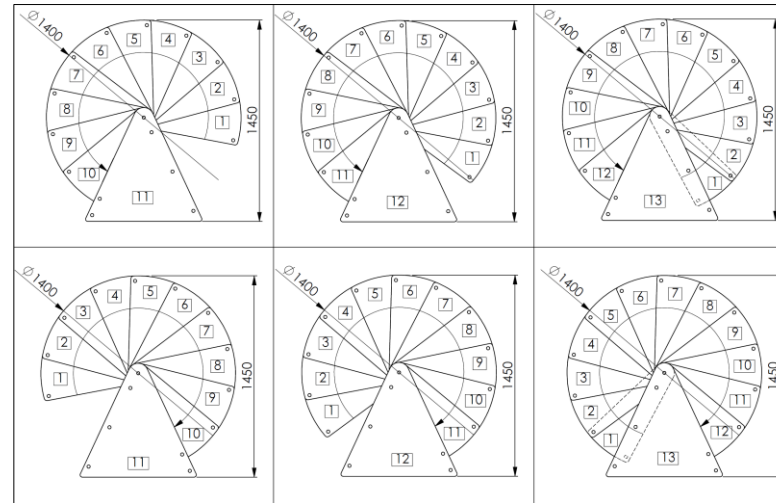

Switch

gültig ab / valid from
20.03.2024

	Einheit measure	Durchmesser / diameter		
		120	140	160
Außenradius outside radius	mm	600	700	800
max. Geschoßhöhe max. floor height	mm	2951	2951	2951
max. GH mit 1 Höhererweiterung max floor height with 1 height extension	mm	3178	3178	3178
max. GH mit 2 Höhererweiterungen max. floor height with 2 height extensions	mm	3405	3405	3405
Auftrittstiefe tread depth	mm	210	236	244
Steigung rise	mm	182-227	182-227	182-227
freie Durchgangsbreite free passage width	mm	486	586	686
Geländerhöhe railing height	mm	1000	1000	1000
Podestbreite platform width	mm	650	750	850
Drehung pro Stufe rotation per step	°	29	25	22
Drehung des Podestes rotation of the platform	°	53	53	53
Spindeldurchmesser spindle diameter	mm	108	108	108
Stufenstärke Tread thickness	mm	26,5	26,5	26,5
Geländerstabdurchmesser baluster diameter	mm	22	22	22
Handlaufdurchmesser handrail diameter	mm	40	40	40

Stufen steps	Buche, Eiche, Buche zu Walnuss gebeizt, Buche weiß gebeizt beech, oak, beech stained to walnut, beech stained white
Stufenaufsätze tread caps	Stahl pulverbeschichtet in Grau, Schwarz oder Weiß Steel powder coated in grey, black or white
Spindelrohre und Geländerstäbe spindle tubes and balusters	Stahl pulverbeschichtet in Grau, Schwarz oder Weiß Steel powder coated in grey, black or white
Handlauf handrail	PVC grau, schwarz oder weiß PVC grey, black or white
Stufenanzahl number of steps	12 + 1 Podest 12 + 1 platform

Montagevarianten / Assembling options

Switch 120 cm

Switch 140 cm

Switch 160 cm