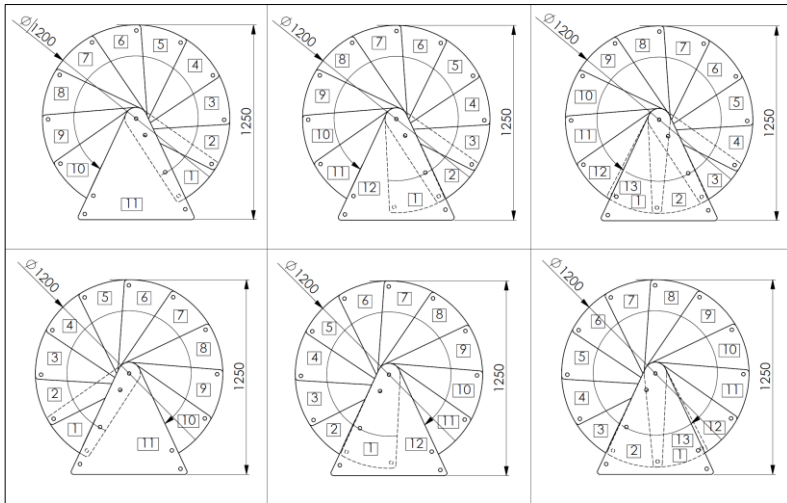

Montagevarianten / Assembling options

Switch 120 cm